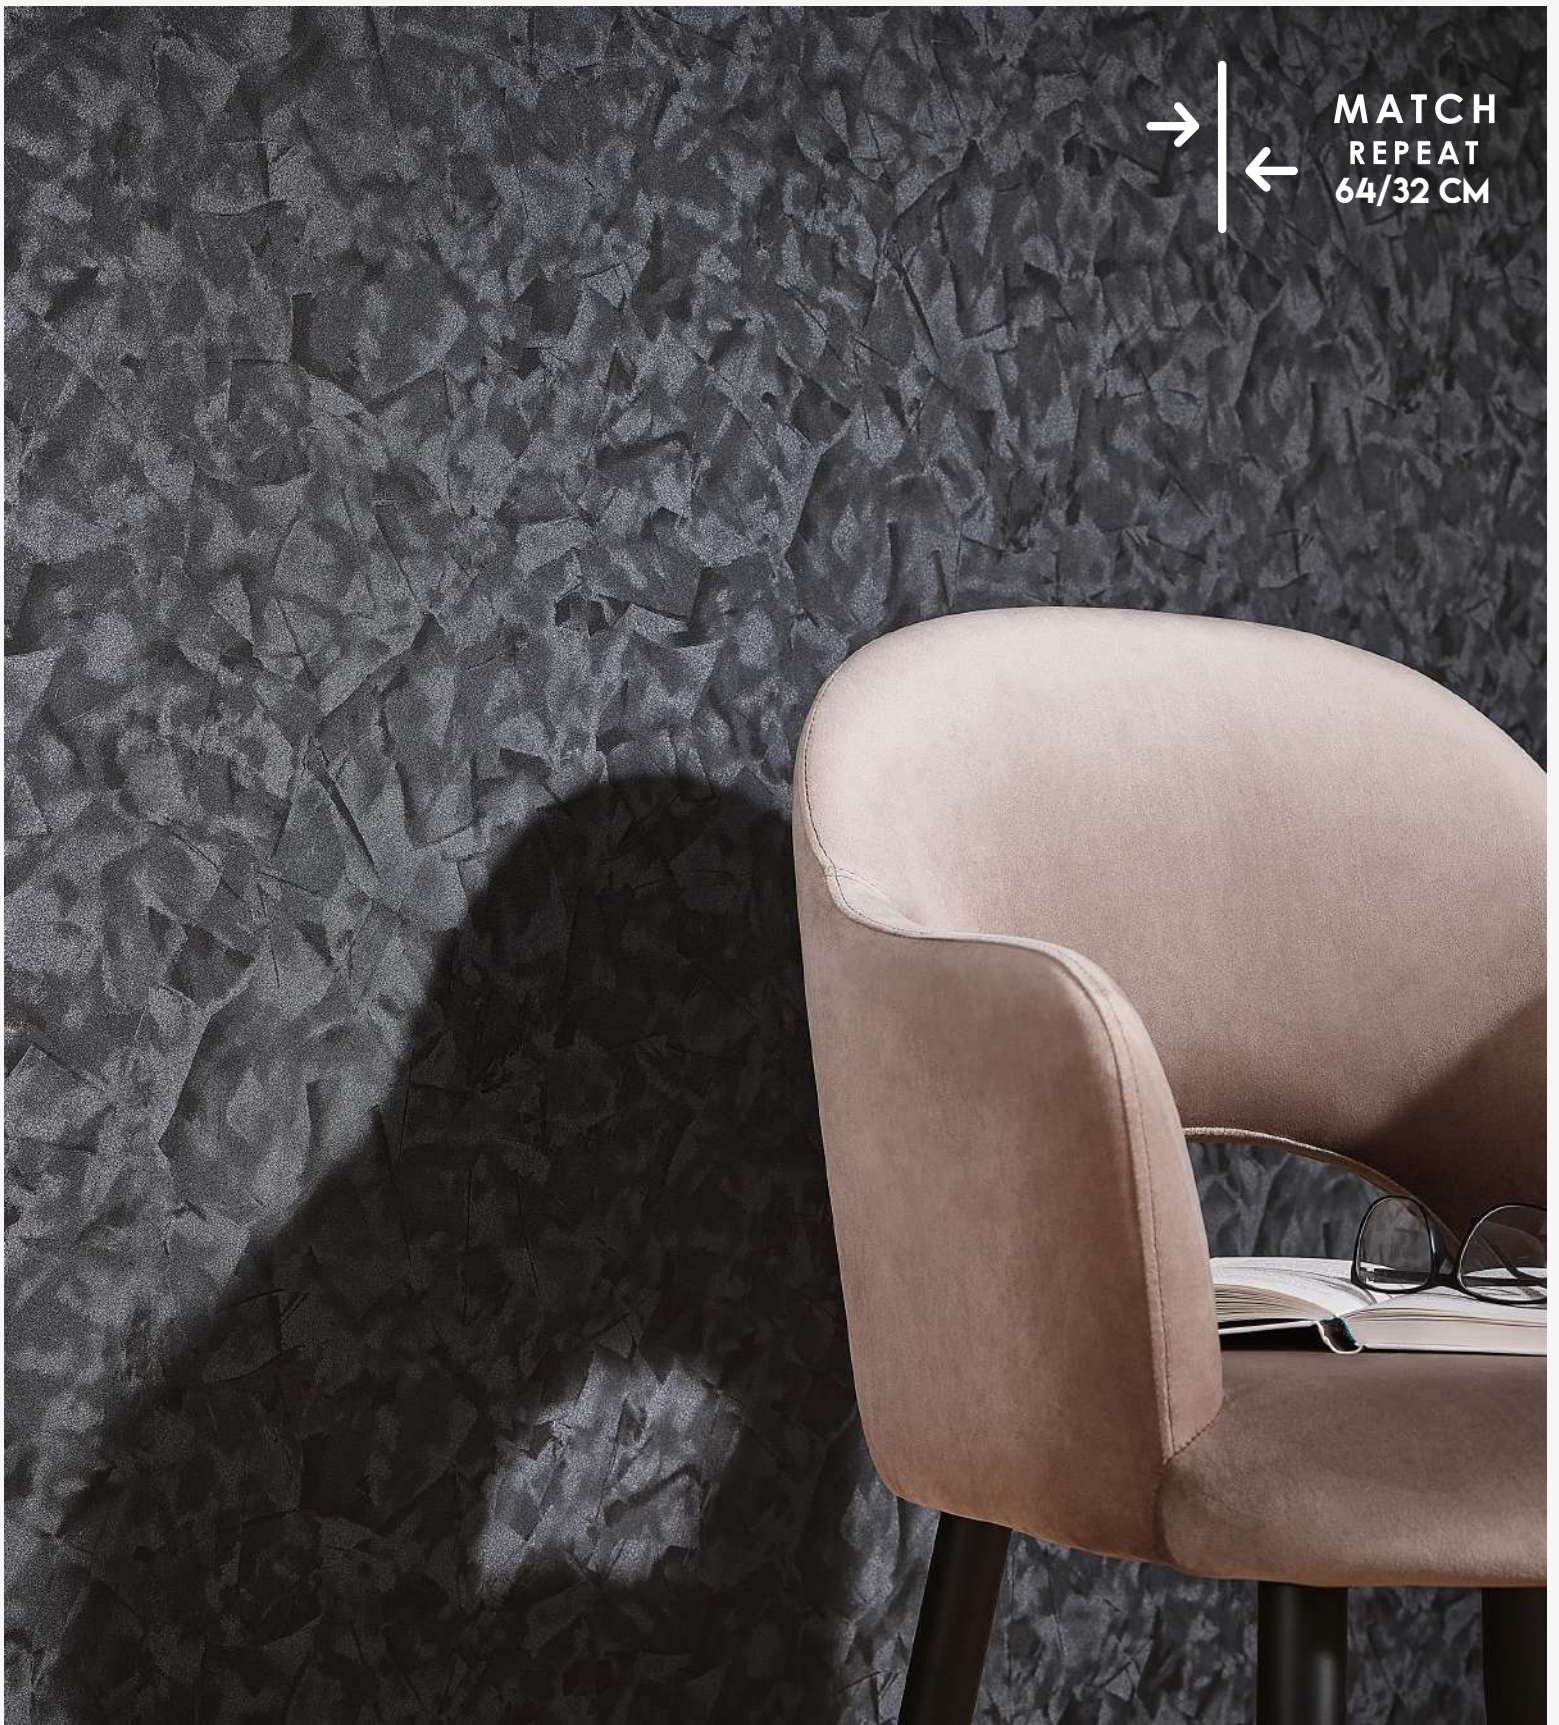

MATCH
REPEAT
64/32 CM

10329-01