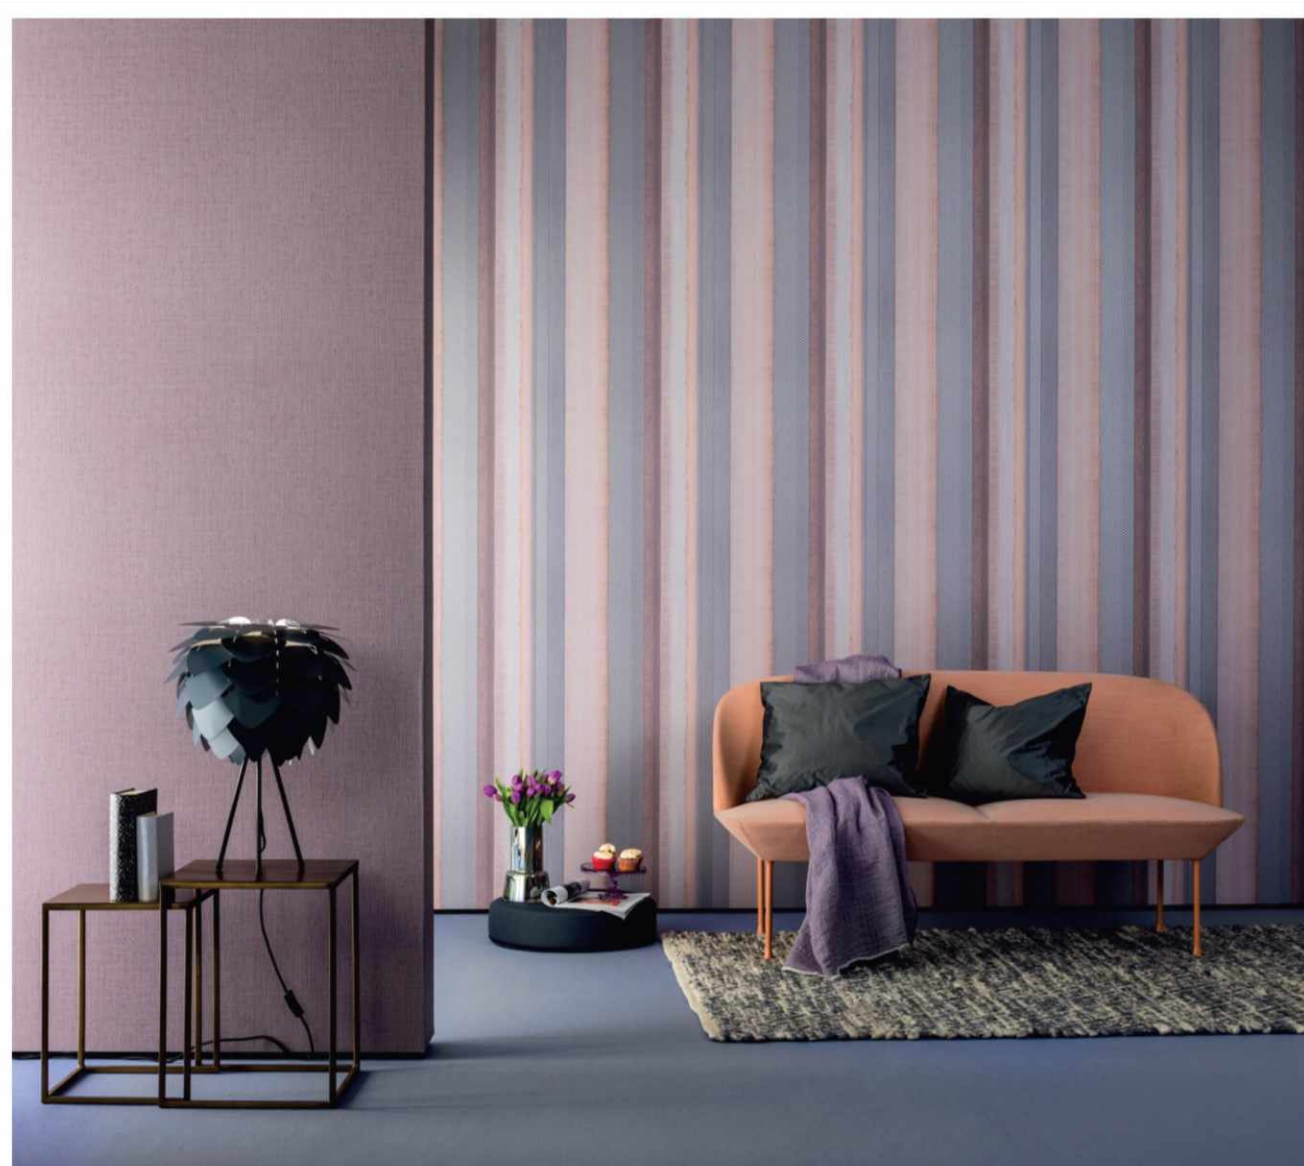

30444

INSTALADO